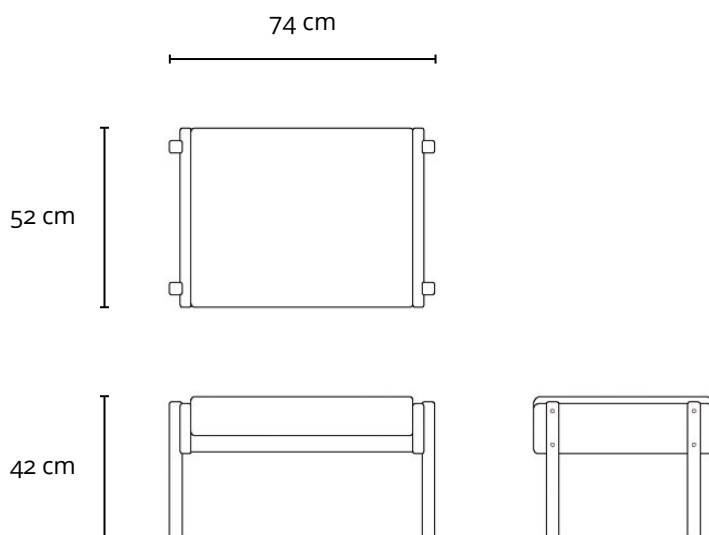

POLTRONA VRONKA

1962

DESCRIÇÃO TÉCNICA

DIMENSÕES

- 74 x 91 x 93h (cm)

MATERIAIS E FABRICAÇÃO

- Estrutura em madeira maciça.
- Tapa furos em aço inox.
- Assento e encosto em peça única estofada, revestida em couro natural ou tecido.

LinBrasil Licensed by Sergio Rodrigues © Todos os direitos reservados.

BANQUETA VRONKA

1962

DESCRIÇÃO TÉCNICA

DIMENSÕES

- 74 x 52 x 42h (cm)

MATERIAIS E FABRICAÇÃO

- Estrutura em madeira maciça.
- Almofada fixa, revestida em couro natural ou tecido.
- Tapa furos em aço inox.

LinBrasil Licensed by Sergio Rodrigues © Todos os direitos reservados.

VRONKA ARMCHAIR

1962

PRODUCT INFO

DIMENSIONS

- 74 x 91 x 93h (cm)
- 29" x 35.8" x 36.5"h (inches)*

PRODUCT DESCRIPTION

- Solid wood frame.
- Stainless steel plugs.
- Upholstered single piece seat and back.

LinBrasil Licensed by Sergio Rodrigues © Todos os direitos reservados.

VRONKA FOOTSTOOL

1962

PRODUCT INFO

DIMENSIONS

- 74 x 52 x 42h (cm)
- 29" x 20.5" x 16.5"h (inches)*

PRODUCT DESCRIPTION

- Solid wood frame.
- Upholstered fixed cushion.
- Stainless steel plugs.