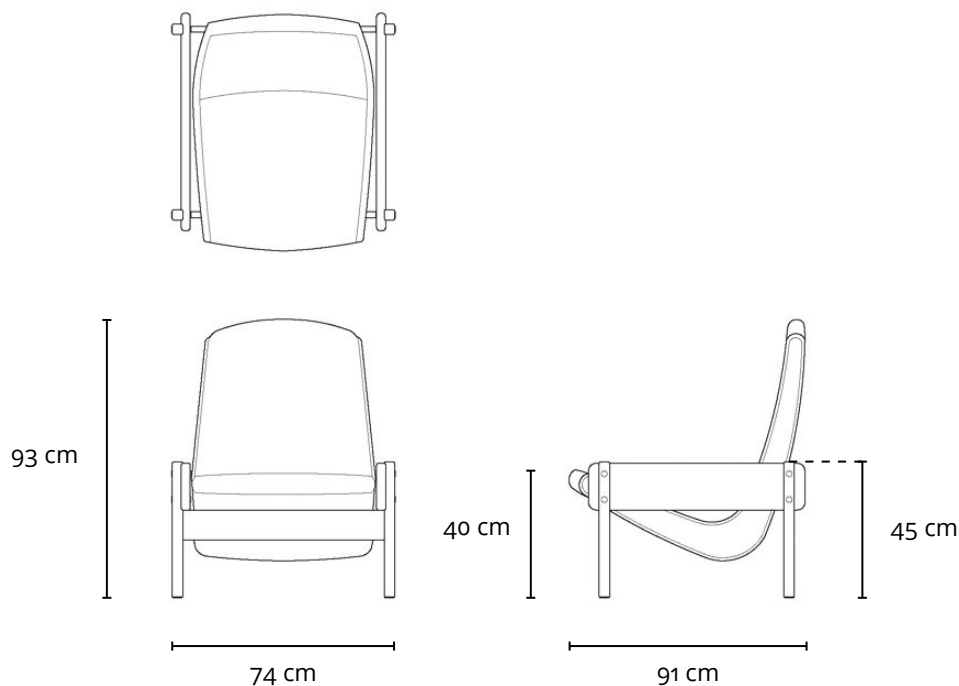

POLTRONA VRONKA

1962

DESCRIÇÃO TÉCNICA

DIMENSÕES

- 74 x 91 x 93h (cm)

MATERIAIS E FABRICAÇÃO

- Estrutura em madeira maciça.
- Tapa furos em aço inox.
- Assento e encosto em peça única estofada, revestida em couro natural ou tecido.

LinBrasil Licensed by Sergio Rodrigues © Todos os direitos reservados.

BANQUETA VRONKA

1962

DESCRIÇÃO TÉCNICA

DIMENSÕES

- 74 x 52 x 42h (cm)

MATERIAIS E FABRICAÇÃO

- Estrutura em madeira maciça.
- Almofada fixa, revestida em couro natural ou tecido.
- Tapa furos em aço inox.

LinBrasil Licensed by Sergio Rodrigues © Todos os direitos reservados.

VRONKA ARMCHAIR

1962

PRODUCT INFO

DIMENSIONS

- 74 x 91 x 93h (cm)
- 29" x 35.8" x 36.5"h (inches)*

PRODUCT DESCRIPTION

- Solid wood frame.
- Stainless steel plugs.
- Upholstered single piece seat and back.

LinBrasil Licensed by Sergio Rodrigues © Todos os direitos reservados.

VRONKA FOOTSTOOL

1962

PRODUCT INFO

DIMENSIONS

- 74 x 52 x 42h (cm)
- 29" x 20.5" x 16.5"h (inches)*

PRODUCT DESCRIPTION

- Solid wood frame.
- Upholstered fixed cushion.
- Stainless steel plugs.