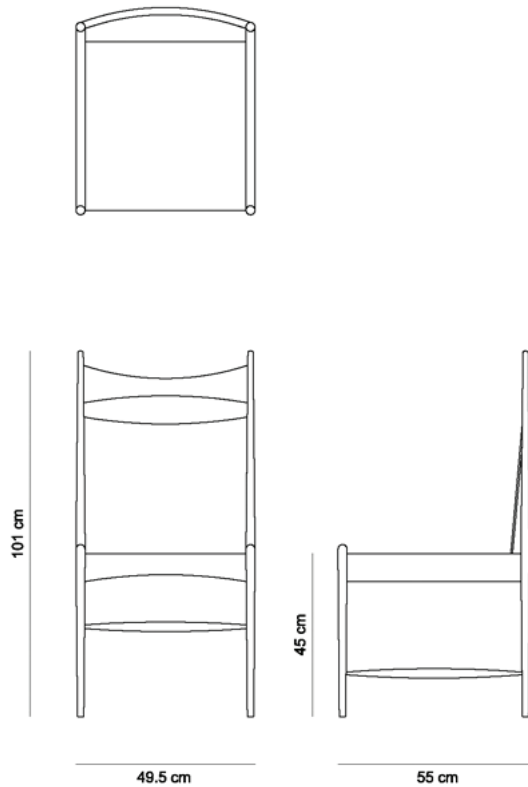

CADEIRA CANTU ALTA

1959

DESCRIÇÃO TÉCNICA

MEDIDAS

- 49,5 x 55 x 101h (cm)

MATERIAIS E FABRICAÇÃO

- Estrutura em madeira maciça
- Assento e encosto em couro natural
- Opção de almofada solta sobreposta ao assento