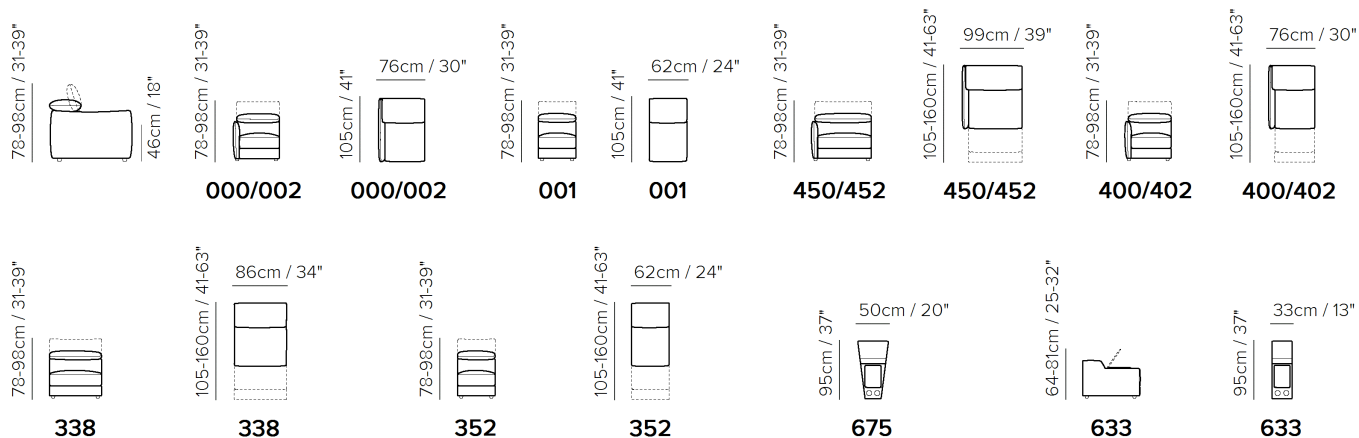

■ Vers. 450+275+269

■ Vers. 450+275+269

■ Vers. 450+275+338+275+452

ESQUEMAS

EXEMPLOS DE COMPOSIÇÃO

ESPECIFICAÇÕES TÉCNICAS

	<b>REVESTIMENTO</b>	Couro <input checked="" type="checkbox"/>	Tecido <input checked="" type="checkbox"/>			
	<b>PÉS</b>	Madeira <input type="checkbox"/>	Metal <input type="checkbox"/>	Plástico <input checked="" type="checkbox"/>	Rodízios <input type="checkbox"/>	Estofado <input type="checkbox"/>
	<b>ENCHIMENTO</b>	Arms <input type="checkbox"/> Fibra <input checked="" type="checkbox"/> Espuma <input type="checkbox"/> Pena/Fibra Mix <input type="checkbox"/> Pena	Seat cushion <input type="checkbox"/> Fibra <input checked="" type="checkbox"/> Espuma <input type="checkbox"/> Pena/Fibra Mix <input type="checkbox"/> Pena	Back cushion <input type="checkbox"/> Fibra <input checked="" type="checkbox"/> Espuma <input type="checkbox"/> Pena/Fibra Mix <input type="checkbox"/> Pena		
	<b>CONFORTO</b>	Standard <input checked="" type="checkbox"/>	Firme <input type="checkbox"/>			
	<b>Função</b>	Cama <input type="checkbox"/>	Mecanismo elétrico <input checked="" type="checkbox"/>	Mecanismo <input type="checkbox"/>	Reclinável <input type="checkbox"/>	Assento com deslizamento <input type="checkbox"/>
	<b>CARACTERÍSTICAS</b>	Tachas <input type="checkbox"/>	Removível <input type="checkbox"/>	Costura contrastante <input type="checkbox"/>		

BED MECHANISM & MATTRESS

MECHANISM		MATTRESS		
VERSIONS	TYPE	VERSIONS	TYPE	DIMENSIONS
268,269,534,535	eletrosoldagem transformável - Estrado com duas dobras	264,268,269	GREENPLUS	W L H 140 195 11
264,529	eletrosoldagem transformável - Estrado com duas dobras	529,534,535	Memory	140 195 11
266,468,469,530,536,537	eletrosoldagem transformável - Estrado com duas dobras	266,468,469	GREENPLUS	160 195 11
		530,536,537	Memory	160 195 11