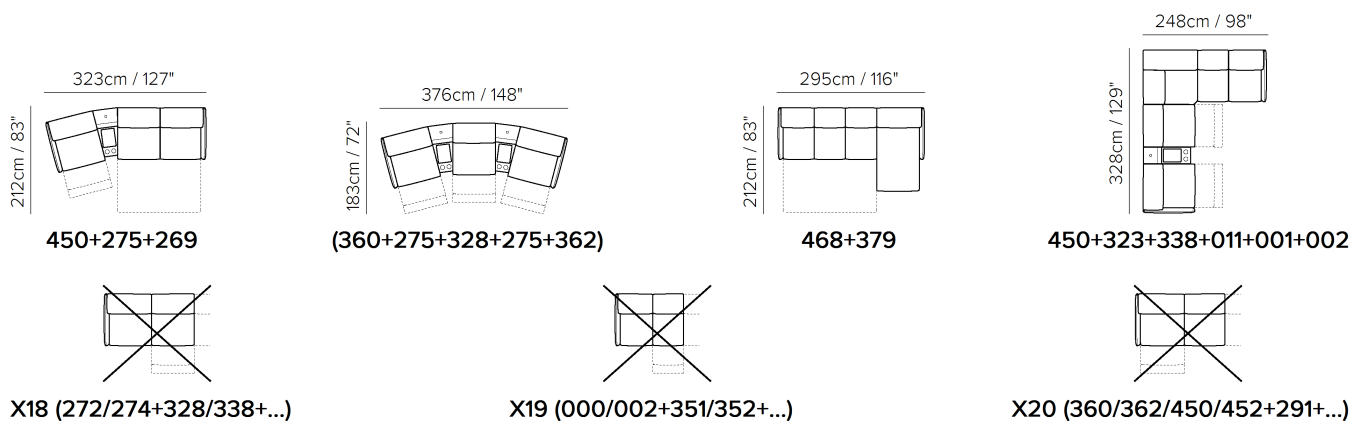

■ Vers. 450+275+269

■ Vers. 450+275+269

■ Vers. 450+275+338+275+452

ESQUEMAS

EXEMPLOS DE COMPOSIÇÃO

ESPECIFICAÇÕES TÉCNICAS

	<b>REVESTIMENTO</b>	Couro <input checked="" type="checkbox"/>	Tecido <input checked="" type="checkbox"/>			
	<b>PÉS</b>	Madeira <input type="checkbox"/>	Metal <input type="checkbox"/>	Plástico <input checked="" type="checkbox"/>	Rodízios <input type="checkbox"/>	Estofado <input type="checkbox"/>
	<b>ENCHIMENTO</b>	Arms <input type="checkbox"/> Fibra <input checked="" type="checkbox"/> Espuma <input type="checkbox"/> Pena/Fibra Mix <input type="checkbox"/> Pena	Seat cushion <input type="checkbox"/> Fibra <input checked="" type="checkbox"/> Espuma <input type="checkbox"/> Pena/Fibra Mix <input type="checkbox"/> Pena	Back cushion <input type="checkbox"/> Fibra <input checked="" type="checkbox"/> Espuma <input type="checkbox"/> Pena/Fibra Mix <input type="checkbox"/> Pena		
	<b>CONFORTO</b>	Standard <input checked="" type="checkbox"/>	Firme <input type="checkbox"/>			
	<b>Função</b>	Cama <input type="checkbox"/>	Mecanismo elétrico <input checked="" type="checkbox"/>	Mecanismo <input type="checkbox"/>	Reclinável <input type="checkbox"/>	Assento com deslizamento <input type="checkbox"/>
	<b>CARACTERÍSTICAS</b>	Tachas <input type="checkbox"/>	Removível <input type="checkbox"/>	Costura contrastante <input type="checkbox"/>		

BED MECHANISM & MATTRESS

MECHANISM		MATTRESS		
VERSIONS	TYPE	VERSIONS	TYPE	DIMENSIONS
268,269,534,535	eletrosoldagem transformável - Estrado com duas dobras	264,268,269	GREENPLUS	W L H 140 195 11
264,529	eletrosoldagem transformável - Estrado com duas dobras	529,534,535	Memory	140 195 11
266,468,469,530,536,537	eletrosoldagem transformável - Estrado com duas dobras	266,468,469	GREENPLUS	160 195 11
		530,536,537	Memory	160 195 11