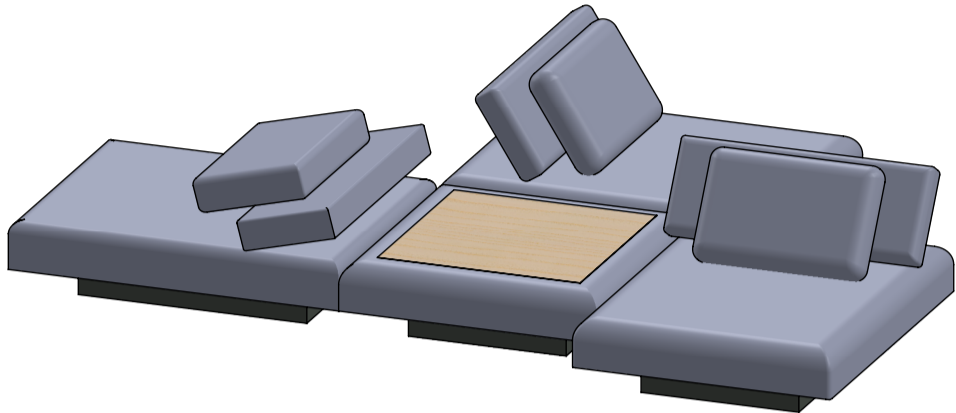

Sofá Cadu | Catálogo Geral

MÓDULO 110 x 110

MÓDULO 110 x 140

MÓDULO 110 x 170

PUFF 110 x 110

PUFF 110 x 110 TECIDO

Encosto Reclinável

*Todas almofada possuem as medidas 65x50

Sofá Cadu | Sugestões de Composições

EXEMPLO 1

EXEMPLO 2

EXEMPLO 3

Sofá Cadu | Sugestões de Composições

EXEMPLO 4

351

EXEMPLO 5