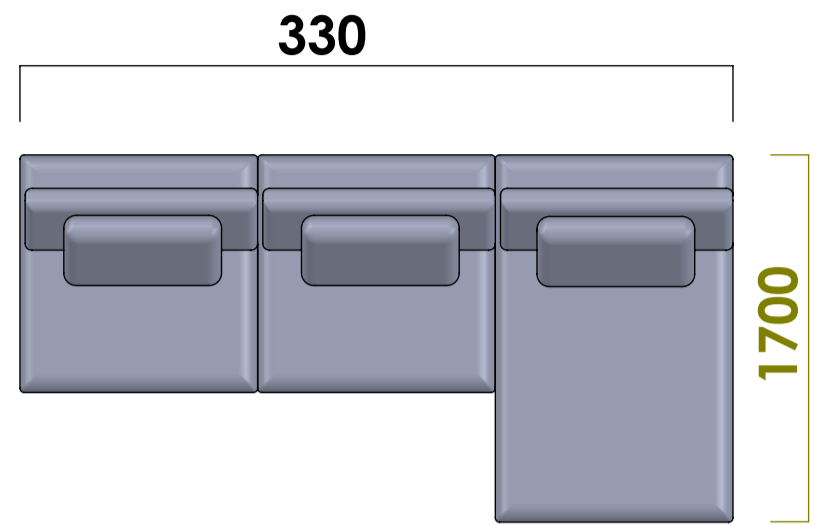

Sofá Cadu | Sugestões de Composições

EXEMPLO 1