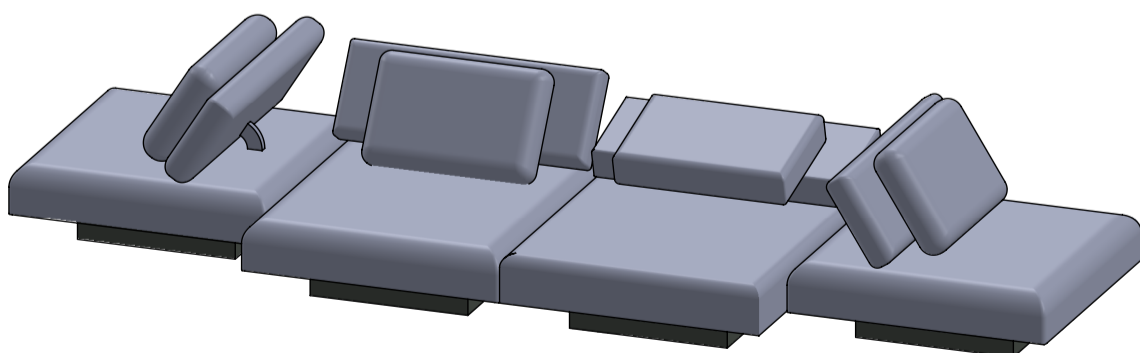

Sofá Cadu | Sugestões de Composições

351

351

EXEMPLO 6

440