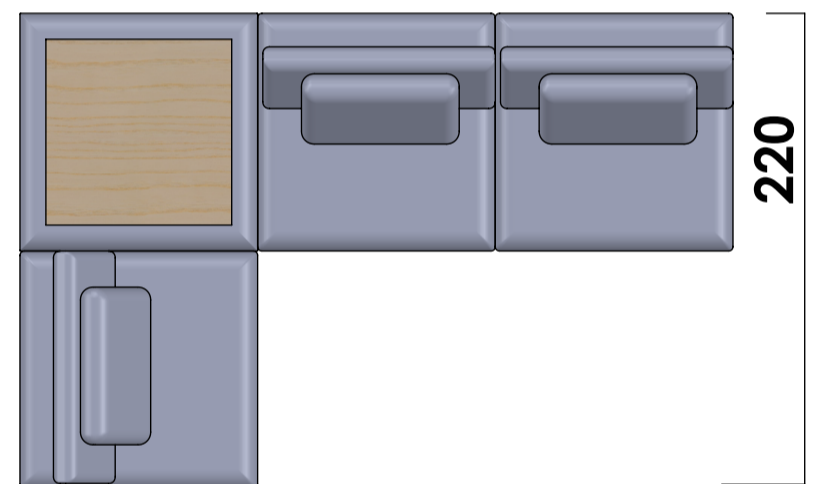

Sofá Cadu | Sugestões de Composições

EXEMPLO 1

EXEMPLO 2