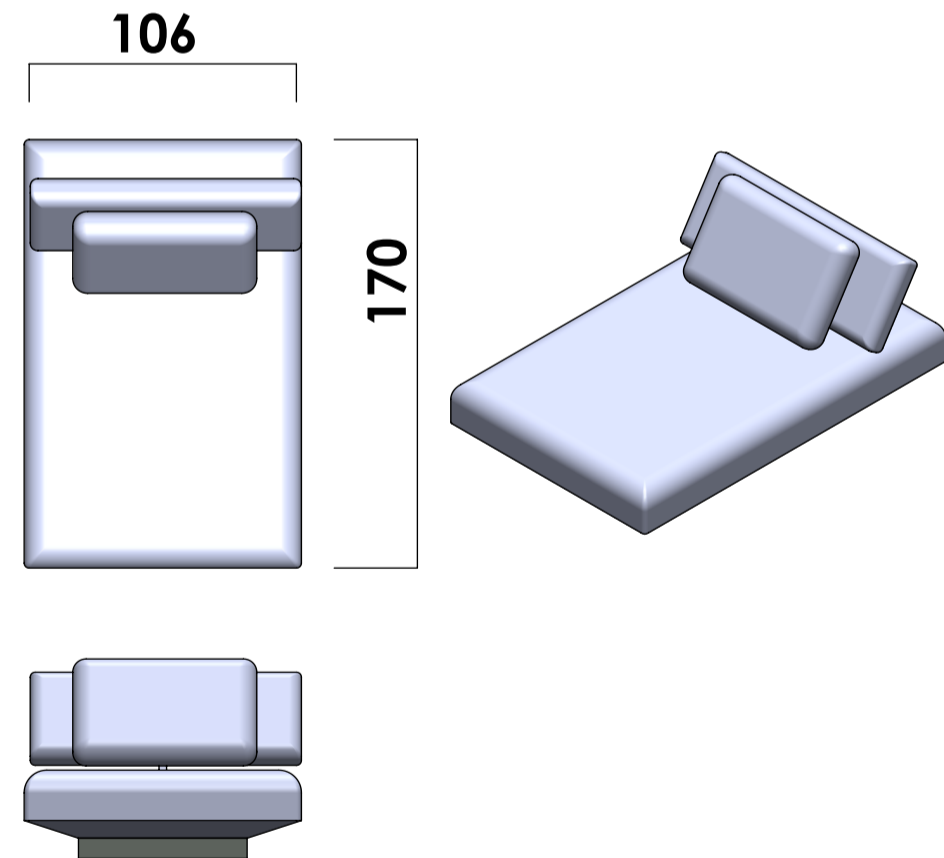

Sofá Cadu | Catálogo Geral

MÓDULO 110 x 110

MÓDULO 110 x 140

MÓDULO 110 x 170

PUFF 110 x 110

PUFF 110 x 110 TECIDO

Encosto Reclinável

*Todas almofada possuem as medidas 65x50