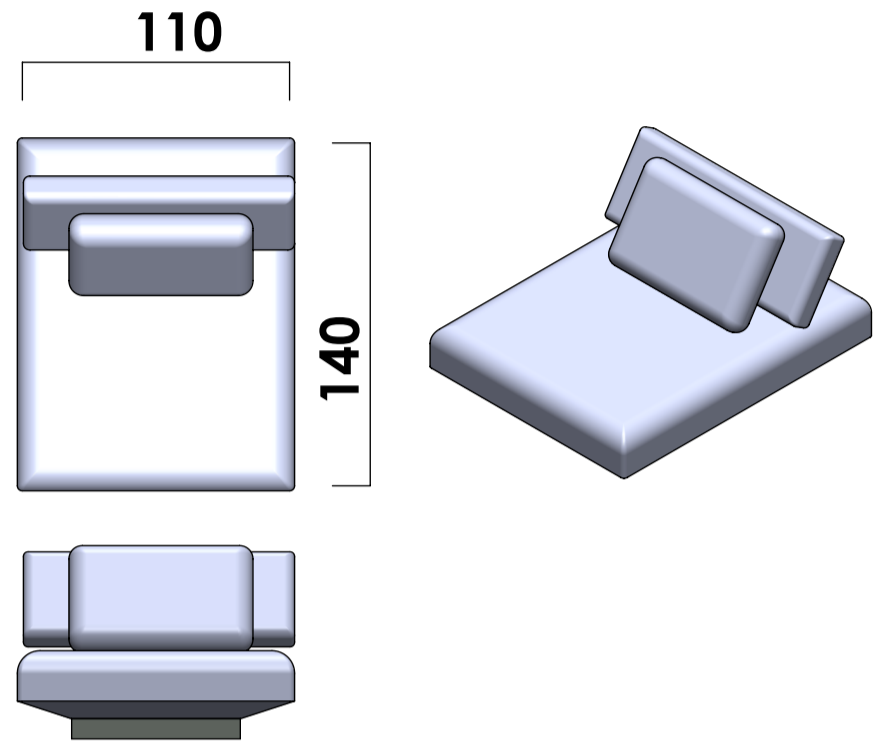

Sofá Cadu | Catálogo Geral

MÓDULO 110 x 110

MÓDULO 110 x 140

MÓDULO 110 x 170

PUFF 110 x 110

PUFF 110 x 110 TECIDO

Encosto Reclinável

*Todas almofada possuem as medidas 65x50