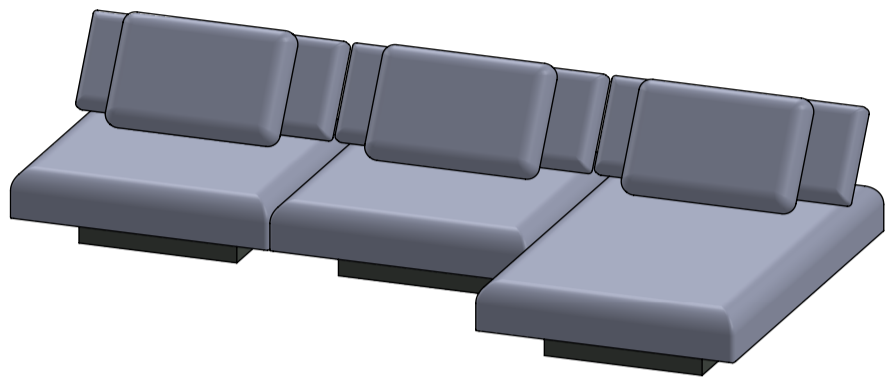

Sofá Cadu | Catálogo Geral

MÓDULO 110 x 110

MÓDULO 110 x 140

MÓDULO 110 x 170

PUFF 110 x 110

PUFF 110 x 110 TECIDO

Encosto Reclinável

*Todas almofada possuem as medidas 65x50

Sofá Cadu | Sugestões de Composições

EXEMPLO 1

EXEMPLO 2

EXEMPLO 3

Sofá Cadu | Sugestões de Composições

EXEMPLO 4

351

EXEMPLO 5