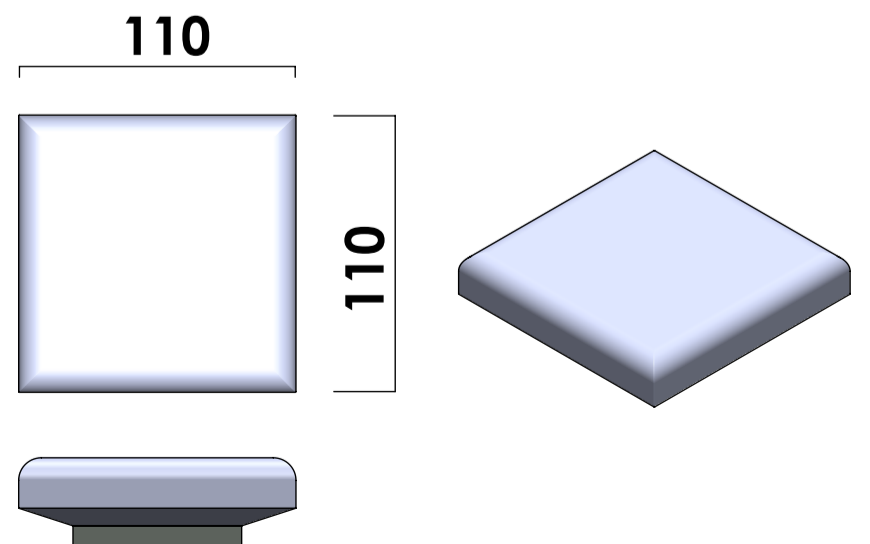

Sofá Cadu | Catálogo Geral

MÓDULO 110 x 110

MÓDULO 110 x 140

MÓDULO 110 x 170

PUFF 110 x 110

PUFF 110 x 110 TECIDO

Encosto Reclinável

*Todas almofada possuem as medidas 65x50