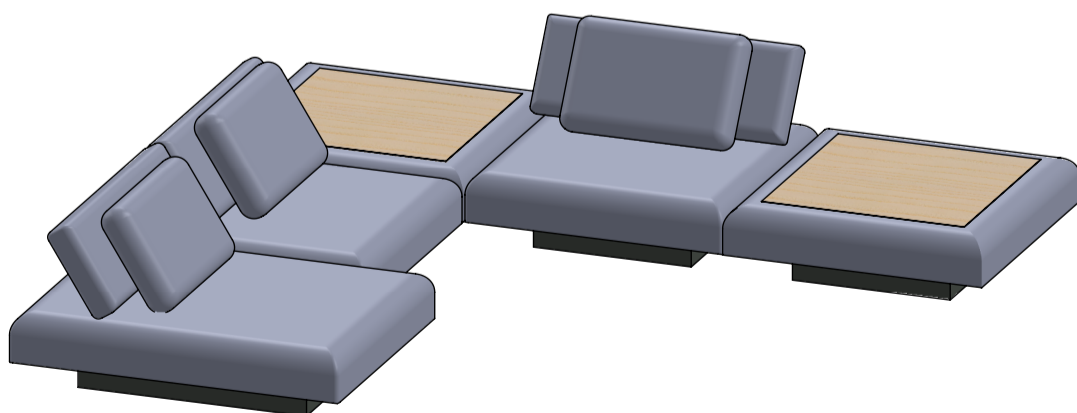

Sofá Cadu | Catálogo Geral

MÓDULO 110 x 110

MÓDULO 110 x 140

MÓDULO 110 x 170

PUFF 110 x 110

PUFF 110 x 110 TECIDO

Encosto Reclinável

*Todas almofada possuem as medidas 65x50

Sofá Cadu | Sugestões de Composições

EXEMPLO 1

EXEMPLO 2

EXEMPLO 3

Sofá Cadu | Sugestões de Composições

EXEMPLO 4

351

EXEMPLO 5