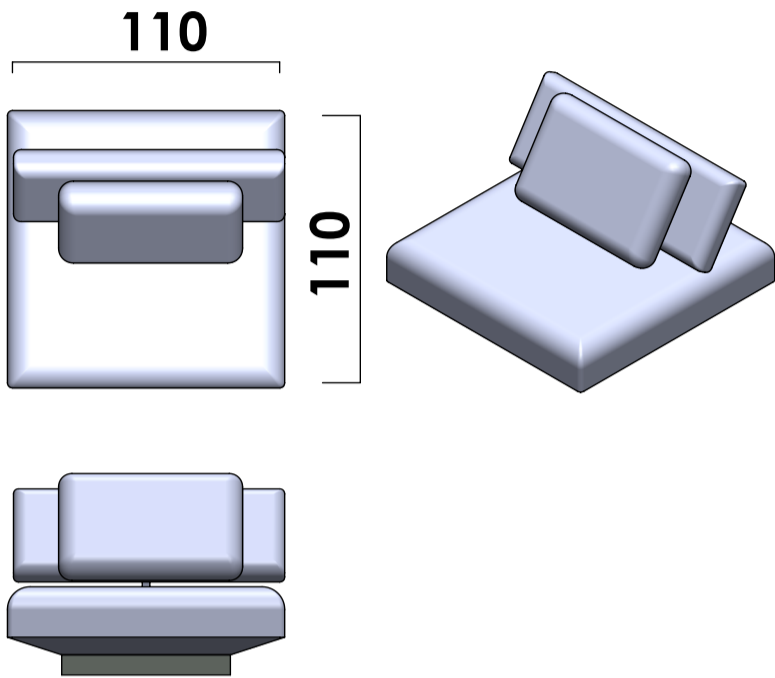

Sofá Cadu | Catálogo Geral

MÓDULO 110 x 110

MÓDULO 110 x 140

MÓDULO 110 x 170

PUFF 110 x 110

PUFF 110 x 110 TECIDO

Encosto Reclinável

*Todas almofada possuem as medidas 65x50