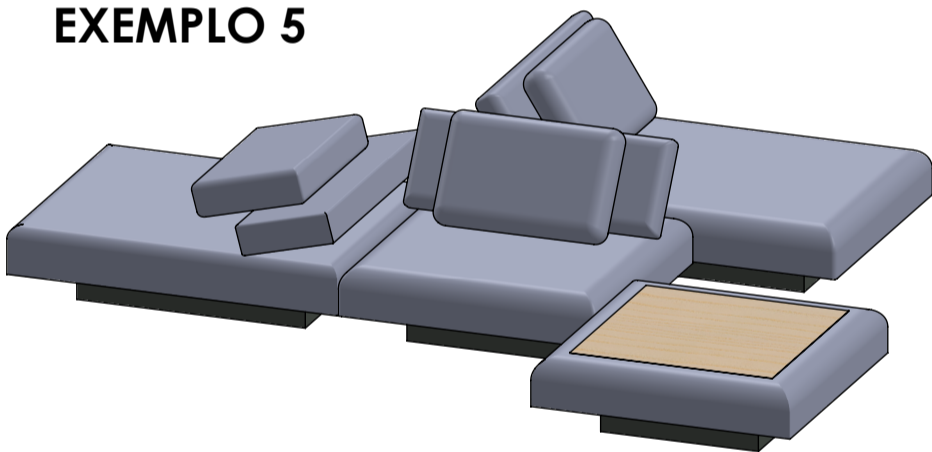

Sofá Cadu | Catálogo Geral

MÓDULO 110 x 110

MÓDULO 110 x 140

MÓDULO 110 x 170

PUFF 110 x 110

PUFF 110 x 110 TECIDO

Encosto Reclinável

*Todas almofada possuem as medidas 65x50

Sofá Cadu | Sugestões de Composições

EXEMPLO 1

EXEMPLO 2

EXEMPLO 3

Sofá Cadu | Sugestões de Composições

EXEMPLO 4

351

EXEMPLO 5