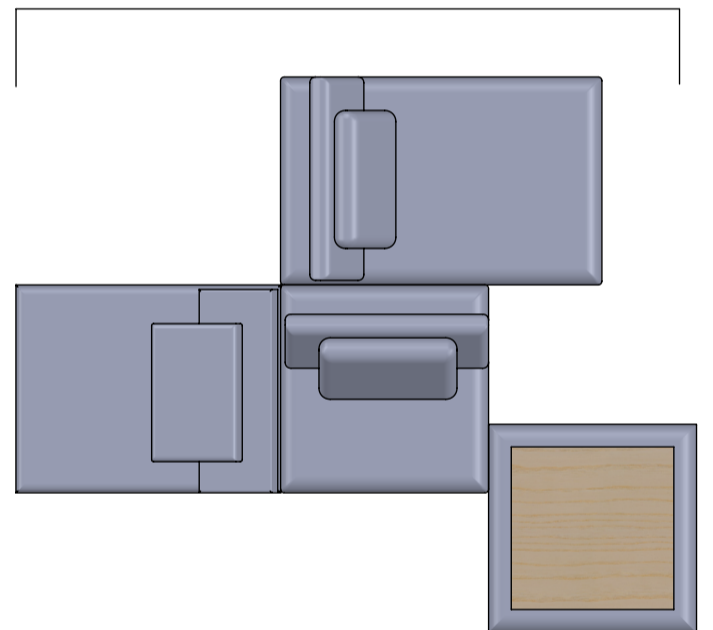

Sofá Cadu | Sugestões de Composições

351

351

440