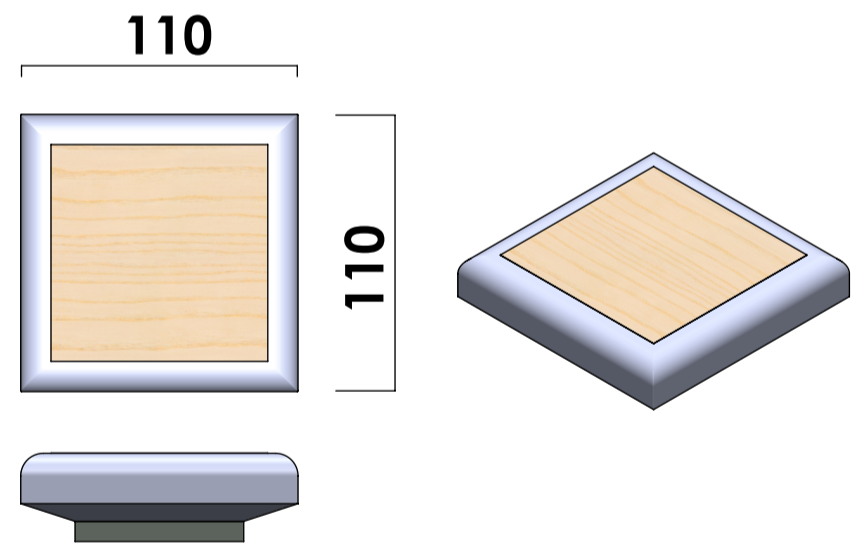

Sofá Cadu | Catálogo Geral

MÓDULO 110 x 110

MÓDULO 110 x 140

MÓDULO 110 x 170

PUFF 110 x 110

PUFF 110 x 110 TECIDO

Encosto Reclinável

*Todas almofada possuem as medidas 65x50