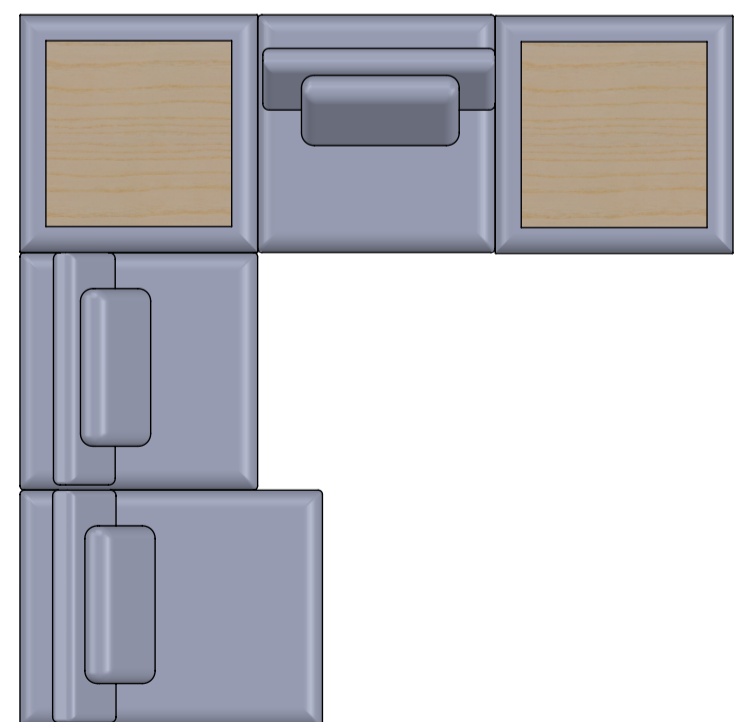

Sofá Cadu | Catálogo Geral

MÓDULO 110 x 110

MÓDULO 110 x 140

MÓDULO 110 x 170

PUFF 110 x 110

PUFF 110 x 110 TECIDO

Encosto Reclinável

*Todas almofada possuem as medidas 65x50

Sofá Cadu | Sugestões de Composições

EXEMPLO 1

EXEMPLO 2

EXEMPLO 3

Sofá Cadu | Sugestões de Composições

EXEMPLO 4

351

EXEMPLO 5