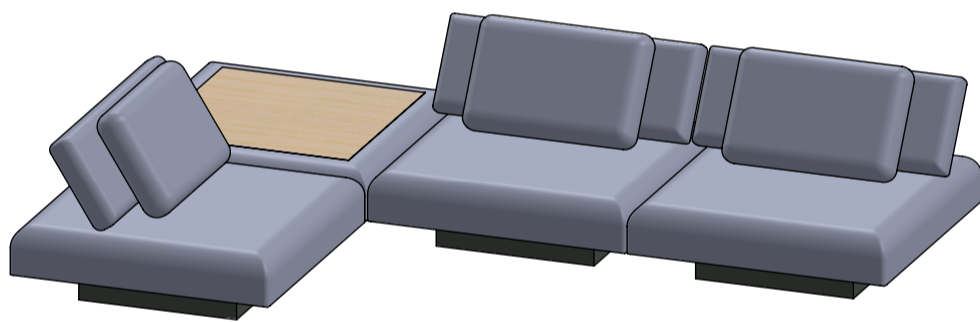

Sofá Cadu | Catálogo Geral

MÓDULO 110 x 110

MÓDULO 110 x 140

MÓDULO 110 x 170

PUFF 110 x 110

PUFF 110 x 110 TECIDO

Encosto Reclinável

*Todas almofada possuem as medidas 65x50

Sofá Cadu | Sugestões de Composições

EXEMPLO 1

EXEMPLO 2

EXEMPLO 3

Sofá Cadu | Sugestões de Composições

EXEMPLO 4

351

EXEMPLO 5