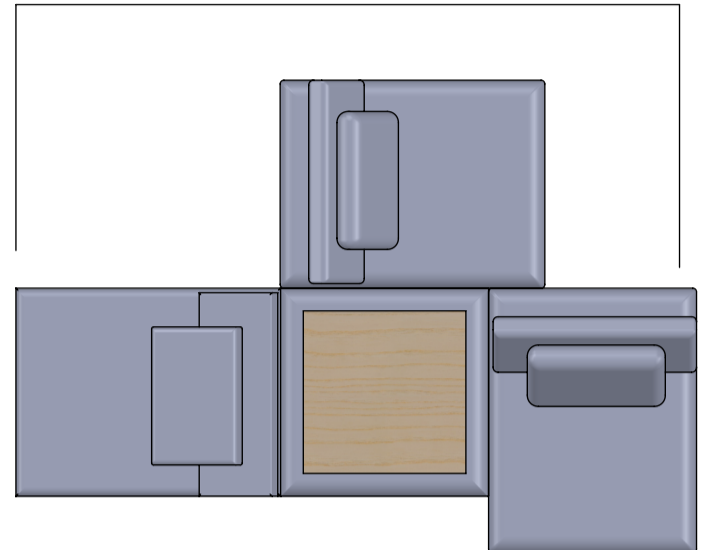

Sofá Cadu | Catálogo Geral

MÓDULO 110 x 110

MÓDULO 110 x 140

MÓDULO 110 x 170

PUFF 110 x 110

PUFF 110 x 110 TECIDO

Encosto Reclinável

*Todas almofada possuem as medidas 65x50

Sofá Cadu | Sugestões de Composições

EXEMPLO 1

EXEMPLO 2

EXEMPLO 3

Sofá Cadu | Sugestões de Composições

EXEMPLO 4

351

EXEMPLO 5