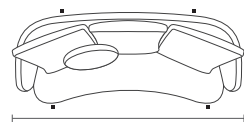

RIO DE JANEIRO

2B1	ASS	DEC	RED
1,40 m	1	2	1
1,60 m	1	3	1
1,80 m	1	3	1
2,00 m	1	3	1
2,20 m	1	4	1
2,40 m	1	4	1
2,60 m	1	5	1
2,80 m	1	6	1

POL	ASS	DEC
0,80 x 0,86 m	1	1
1,00 x 0,86 m	1	1