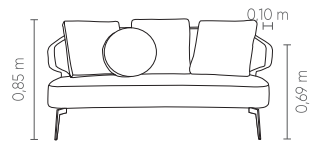

RIO DE JANEIRO

2B1	ASS	DEC	RED
1,40 m	1	2	1
1,60 m	1	3	1
1,80 m	1	3	1
2,00 m	1	3	1
2,20 m	1	4	1
2,40 m	1	4	1
2,60 m	1	5	1
2,80 m	1	6	1

POL	ASS	DEC
0,80 x 0,86 m	1	1
1,00 x 0,86 m	1	1