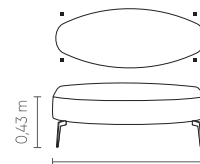

PUFF
0,70 x 0,55 m
0,90 x 0,55 m
1,00 x 0,75 m
1,20 x 0,75 m
1,40 x 0,75 m
1,60 x 0,75 m