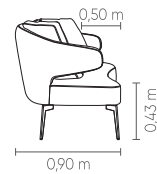

RIO DE JANEIRO

2B1	ASS	DEC	RED
1,40 m	1	2	1
1,60 m	1	3	1
1,80 m	1	3	1
2,00 m	1	3	1
2,20 m	1	4	1
2,40 m	1	4	1
2,60 m	1	5	1
2,80 m	1	6	1